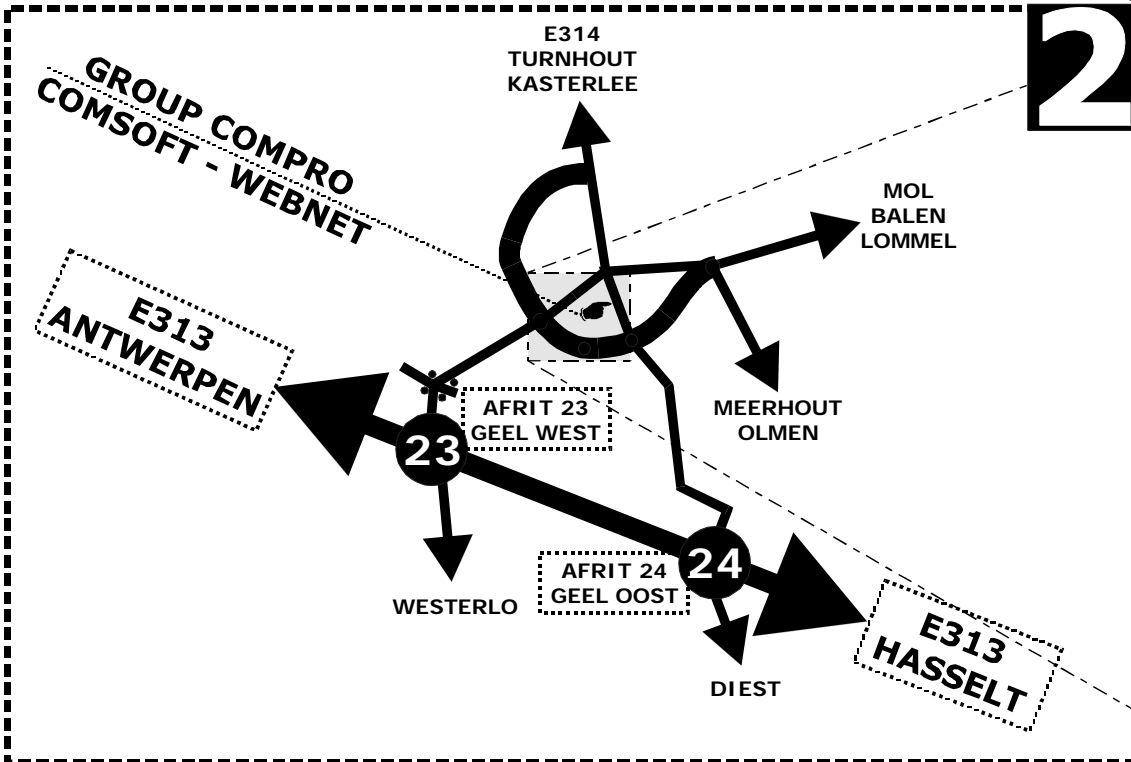

1

ROUTEBESCHRIJVING COMPRO - COMSOFT - WEBNET

Vanuit ANTWERPEN : E313, afrit 23 (Geel West), draai rechts, richting Geel (4,2 km tot ronde punt nabij OKÉ AUTO). Rij op het ronde punt rechtdoor, tot de 2de lichten (1 km). Draai rechts, tot het Texaco tankstation (500 m). Draai links (200 meter).

Vanuit TURNHOUT : E34, afrit 24 (Kasterlee), draai rechts, richting Kasterlee/Geel (13 km tot begin ring Geel). Draai rechts (volg de ring 4,3 km tot ronde punt nabij OKÉ AUTO). Draai links, rij tot de 2de lichten (1 km). Draai rechts tot het Texaco tankstation (500 m). Draai links (200 m).

Vanuit HASSELT : E313, afrit 24 (Geel Oost), draai rechts, richting Geel (5,7 km tot ring Geel). Rij op het ronde punt rechtdoor tot de het Texaco tankstation (800 m). Rij rechtdoor (200 m).

2

3