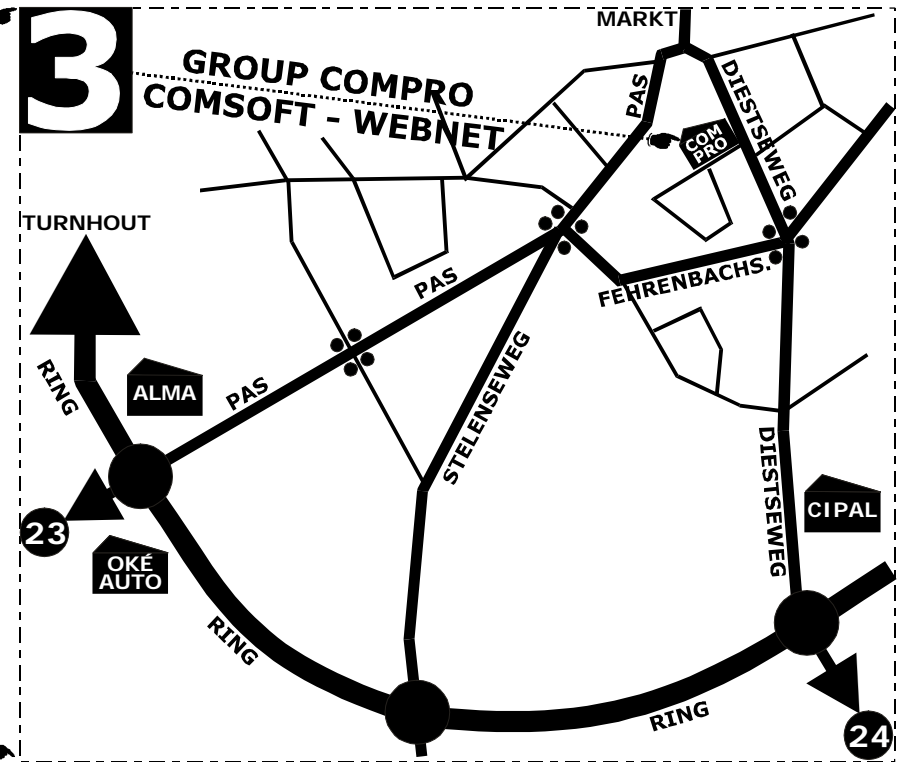

1

ROUTEBESCHRIJVING COMPRO - COMSOFT - WEBNET

Vanuit ANTWERPEN : E313, afrit 23 (Geel West), draai rechts, richting Geel (4,2 km tot ronde punt nabij OKÉ AUTO). Rij op het ronde punt rechtdoor, tot de 2de lichten (1 km). Draai rechts, tot het Texaco tankstation (500 m). Draai links (200 meter).

Vanuit TURNHOUT : E34, afrit 24 (Kasterlee), draai rechts, richting Kasterlee/Geel (13 km tot begin ring Geel). Draai rechts (volg de ring 4,3 km tot ronde punt nabij OKÉ AUTO). Draai links, rij tot de 2de lichten (1 km). Draai rechts tot het Texaco tankstation (500 m). Draai links (200 m).

Vanuit HASSELT : E313, afrit 24 (Geel Oost), draai rechts, richting Geel (5,7 km tot ring Geel). Rij op het ronde punt rechtdoor tot de het Texaco tankstation (800 m). Rij rechtdoor (200 m).

2

3